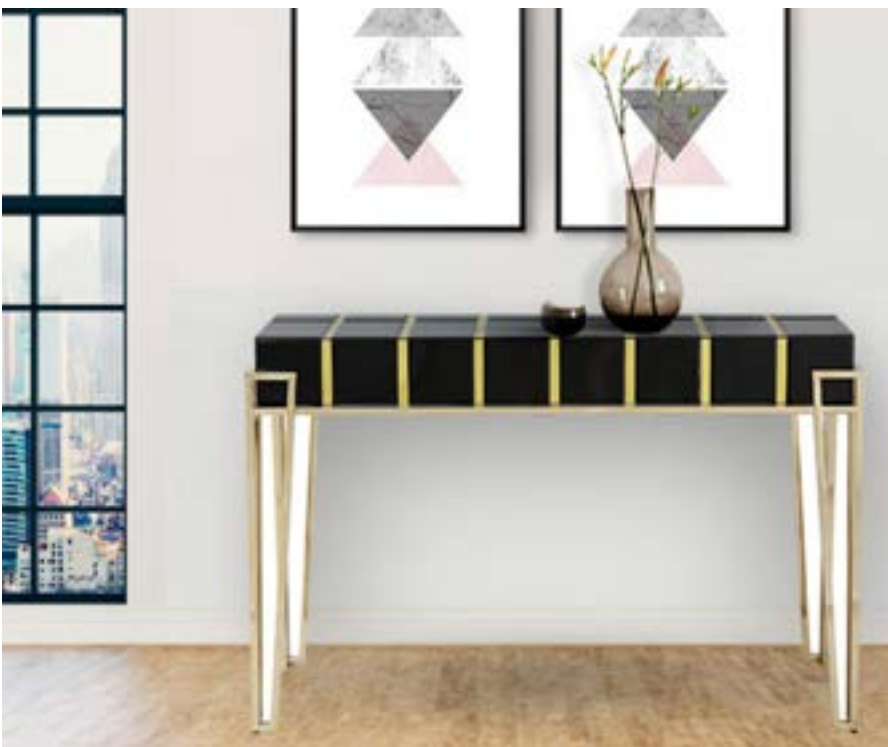

CAMERON CONSOLE

 86515

 47" x 16" x 32"

CELESTE CONSOLE

 86524

 43" x 15" x 32"

JANE CONSOLE

 86512

 42" x 18" x 30"

MIRIAM CONSOLE

 86500

 47" x 16" x 32"

OPHELIA CONSOLE

 86491

 43" x 15" x 31"

TUXEDO CONSOLE

 86488

 47" x 16" x 32"

WYATT CONSOLE

 86518

 48" x 16" x 31"

YASMINA CONSOLE

 86497

 47" x 16" x 30"

 48" x 15" x 32"

MONROE CONSOLE TABLE

 86562

 48" x 16" x 32"

RENNES CONSOLE TABLE

 86565

 48" x 14" x 34"

GALINDA CONSOLE TABLE